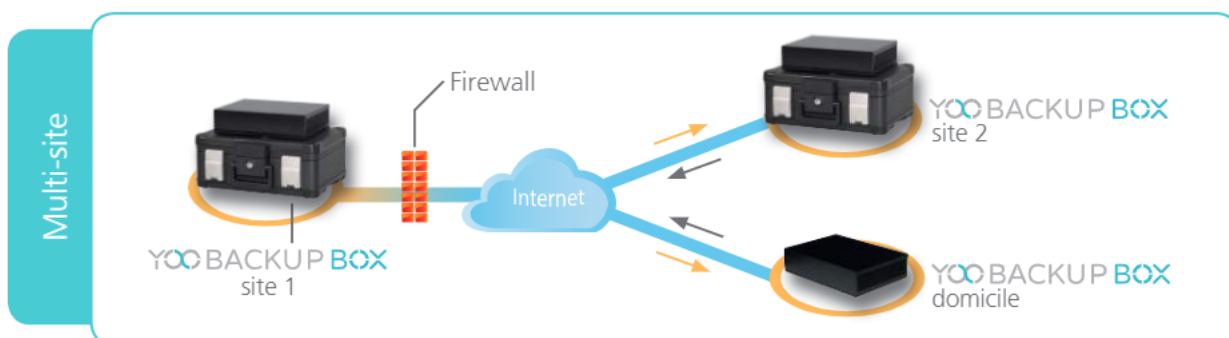

Cloud hybride :

vosre patrimoine numérique dans des centres de données sécurisés

Après la sauvegarde de vos données informatiques par la YOO BACKUP BOX, une copie sera automatiquement envoyée vers nos centres des données sécurisés en Europe. Votre patrimoine numérique est non seulement disponible 24/7 partout dans le monde mais également synchronisé en temps réel sur la YOO BACKUP BOX locale en cas de modification d'un document.

Cloud privé :

vosre patrimoine numérique dans une ou plusieurs box sécurisées

Grâce au Cloud privé, vous hébergez votre patrimoine numérique 100% localement. Prévoyez une YOO BACKUP BOX sur chaque site et les données que vous avez sauvegardées seront automatiquement copiées vers une autre box.