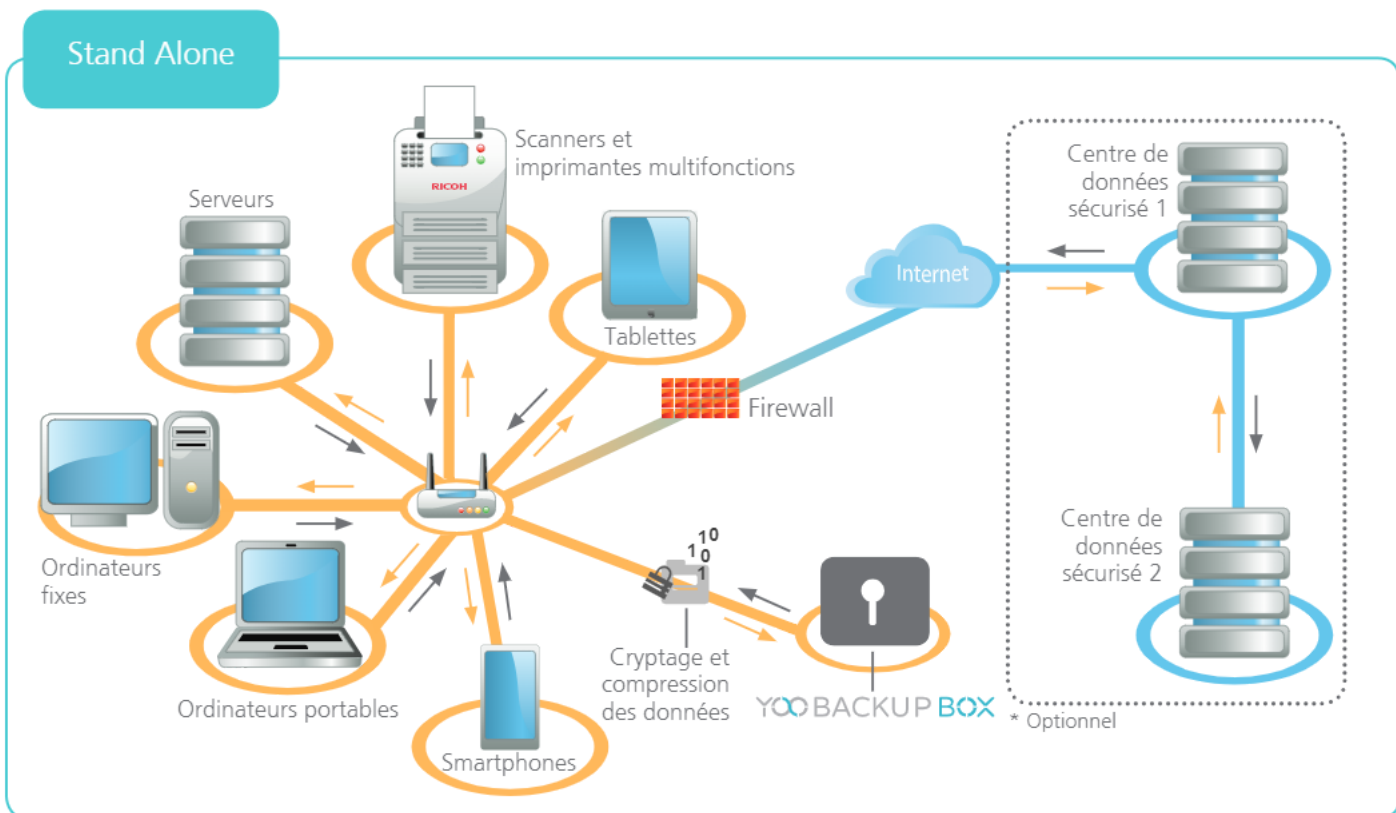

Protéger son patrimoine numérique est une priorité !

Application de sauvegarde multiplateforme, la YOO BACKUP BOX est une solution mixte, autonome et évolutive de sauvegarde et de sécurité de l'exploitation informatique. Ses différentes fonctionnalités, ses performances et sa haute capacité de résistance en font la gamme la plus complète et la plus sûre du marché mondial : elles scannent, encryptent et compressent les données de l'ensemble des serveurs, celles des postes .xes et nomades ainsi que celles des scanners branchés sur le réseau de l'entreprise.

Source : Trends

OUTILS PRÉVENTIFS INTÉGRÉS

- Inventaire et supervision automatiques du parc machines et des logiciels, surveillance de la santé des disques durs des postes de travail, alertes automatiques en cas de dysfonctionnements et de détection de risques.

Cloud hybride :

vosre patrimoine numérique dans des centres de données sécurisés

Après la sauvegarde de vos données informatiques par la YOO BACKUP BOX, une copie sera automatiquement envoyée vers nos centres des données sécurisés en Europe. Votre patrimoine numérique est non seulement disponible 24/7 partout dans le monde mais également synchronisé en temps réel sur la YOO BACKUP BOX locale en cas de modification d'un document.

Cloud privé :

vosre patrimoine numérique dans une ou plusieurs box sécurisées

Grâce au Cloud privé, vous hébergez votre patrimoine numérique 100% localement. Prévoyez une YOO BACKUP BOX sur chaque site et les données que vous avez sauvegardées seront automatiquement copiées vers une autre box.