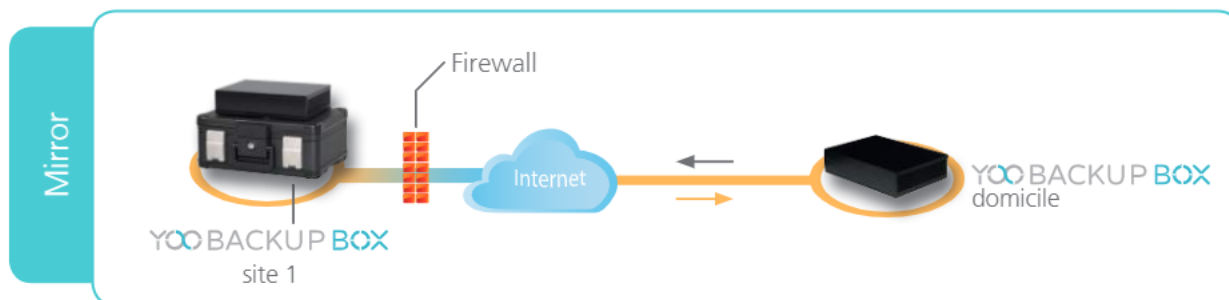

Cloud hybride :

vosre patrimoine numérique dans des centres de données sécurisés

Après la sauvegarde de vos données informatiques par la YOO BACKUP BOX, une copie sera automatiquement envoyée vers nos centres des données sécurisés en Europe. Votre patrimoine numérique est non seulement disponible 24/7 partout dans le monde mais également synchronisé en temps réel sur la YOO BACKUP BOX locale en cas de modification d'un document.

Cloud privé :

vosre patrimoine numérique dans une ou plusieurs box sécurisées

Grâce au Cloud privé, vous hébergez votre patrimoine numérique 100% localement. Prévoyez une YOO BACKUP BOX sur chaque site et les données que vous avez sauvegardées seront automatiquement copiées vers une autre box.